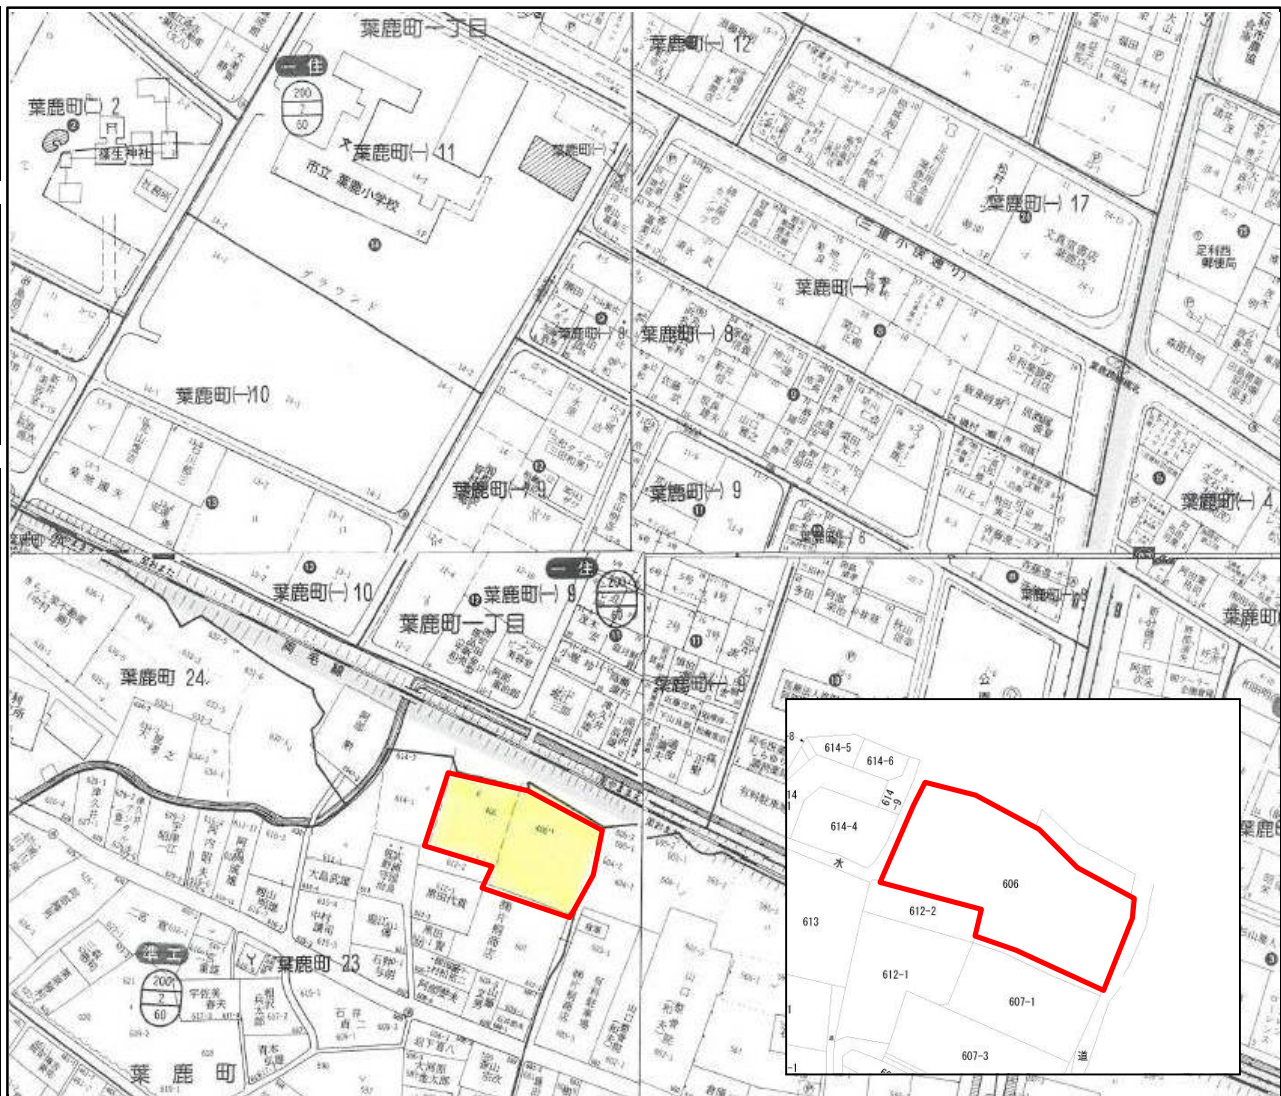

種別	足利市葉鹿土地
所在	足利市葉鹿町字宮街戸606

土地	価格	1,900万円
	面積	1305㎡ (394.76坪)
	地目	田

用途地域	準工業	都市計画	市街化区域
上水道	公営	下水道	公共下水
現況	更地	ガス	プロパン
建ぺい率	60%	容積率	200%

学校区	葉鹿小学校・坂西中学校

接道	東側

取引形態	一般

備考	・境界確定が必要です。 ・農地転用の届出が必要です。 ・本敷地は1,000㎡以上となります。※開発許可申請が必要です。

【群馬県知事免許(6) (公社)全日不動産協会会員 (公社)不動産保証協会会員】

株式会社 **アーカー**

群馬県桐生市巴町2丁目6番地4 コロンバスターワー1F
TEL0277-45-1464 FAX0277-45-1484
URL: <http://www.anchors.co.jp>
E-mail: anchors@anchors.co.jp